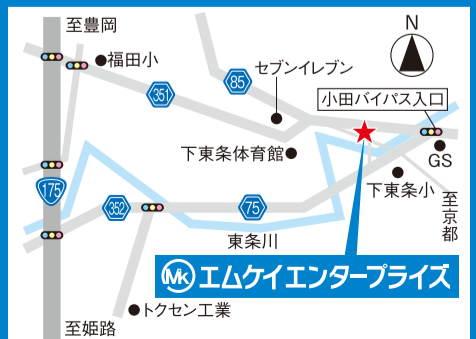

1. 塗装工事の流れ
2. ◆劣化箇所を診断
     専門の診断士が訪問し、劣化状況を写真撮影、後日診断結果を提出いたします。
   - ◆劣化箇所の診断書
     現状の劣化状況に対する対処方法を写真とコメントでわかりやすく報告いたします。
   - ◆正しい塗装面積を算出
     平面図、立面図から正確な塗装面積を算出することで正確なお見積りを算出できます。
   - ◆正確なお見積りと多種塗料のお見積り
     それぞれのお家に合った材料費、工事費をご提案いたします。
   - ◆ご契約後、色あい、工事完成までの日程表
     それぞれの、お家にあった色の提案と、工事の日程、内容をご提案します。

安心のアフターサポート
施工後もお客様に安心していただくために、万全の体制でアフターサポートを行います。
塗装後も安心点検サービスの継続をお約束いたします。

点検及び診断費用は無料

半年点検 → 1年点検 → 3年点検 → 7年点検 → 10年点検

住宅塗装で困ったら
まずはお電話ください!!

大切な家を守りませんか?
私たちが劣化、ヒビ割れの進行を防ぎます。

エムケイエンタープライズ

兵庫県小野市小田町1015-9 (工場: 小野市本町1丁目63-16)

お問い合わせ
ご質問は...

TEL.0794-67-2641

詳しくはウェブで <http://www.mk-toso.com>

FAX.0794-67-1046